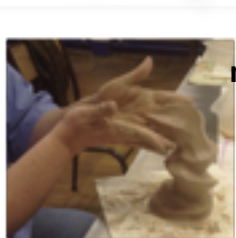

P'TITS INSTANTS RÉ CRÉATIFS POUR TOUS

du mardi 10 au 13 juillet
ou du mardi 17 au 20 juillet

Proposé par l'association

ART É CRÉATIONS

ARC-EN-CIEL

croquis- peinture

sculpture au fil

modelage