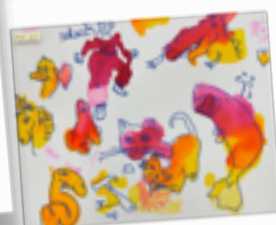

dessin intuitif